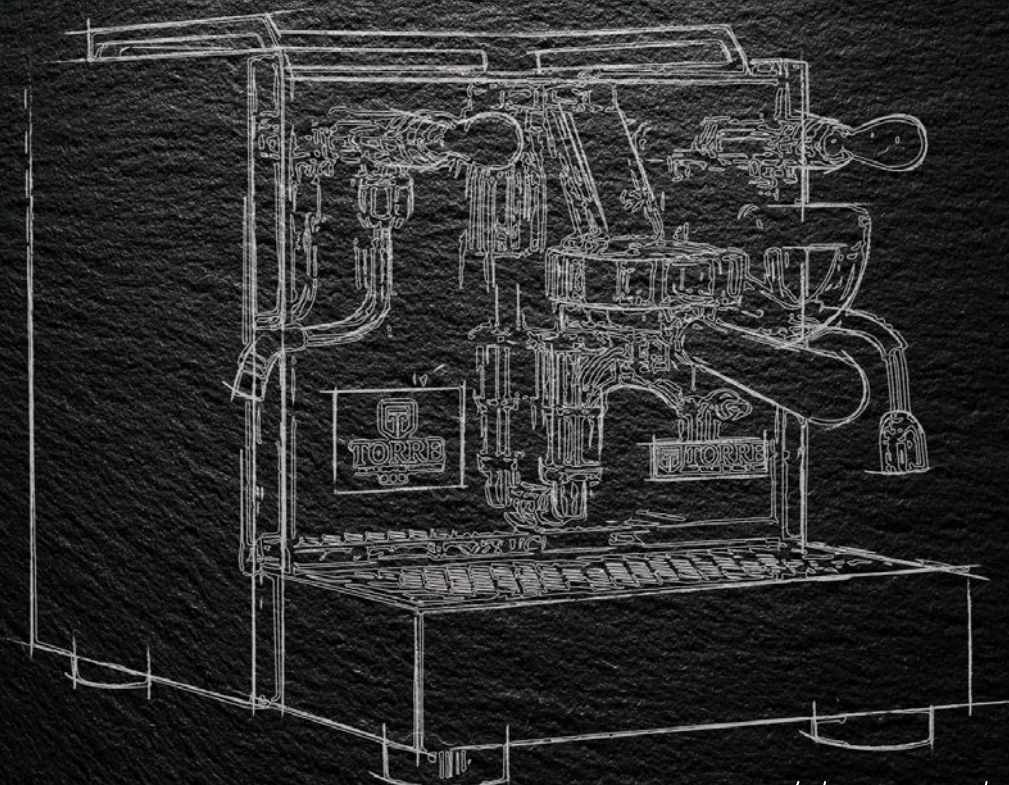

 **TORRE**  
MADE IN ITALY

PEPPINA

 **TORRE**  
MADE IN ITALY

TORRE srl • Via Del Tovo 10 - 27020 Travacò Siccomario (PV) - Italy  
[www.torre-espresso.it](http://www.torre-espresso.it) • [info@torre-espresso.it](mailto:info@torre-espresso.it)

## Peppina Dual Boiler Maschine Klassische Eleganz und Perfektion

Die Dualboiler Maschine bietet maximale Flexibilität.

Mit ihr lassen sich Parameter wie Temperatur, Vorbrüfung, Einschaltzeiten und weitere Parameter optimal einstellen.

Das Design überzeugt. Das LCD Display fügt sich harmonisch ins Gesamtbild der Maschine. Das polierte Gehäuse, die von Hand polierte Tassen-Reling, die auf hochglanz polierten Füße runden das Gesamtbild ab.